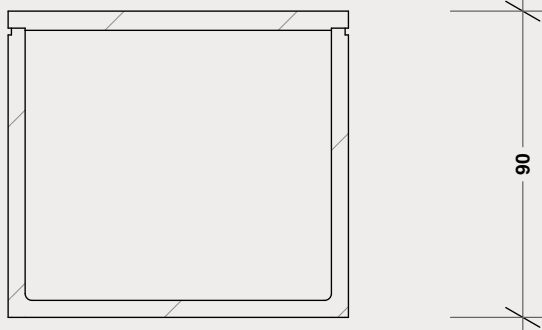

Infinito
DESIGN

FOODBOX 1010

FOODBOX 1010

Infinito
DESIGN

Design

Cristina Zanni

Materiale

Krion K-Life Solid Surface

Dimensioni

cm 10x10x9,5

Caratteristiche tecniche Krion K-Life Solid Surface

Conserva la temperatura del cibo

Non poroso e antibatterico

Bianco intenso – colore stabile

Ecologico – 100% riciclabile

Facile da pulire