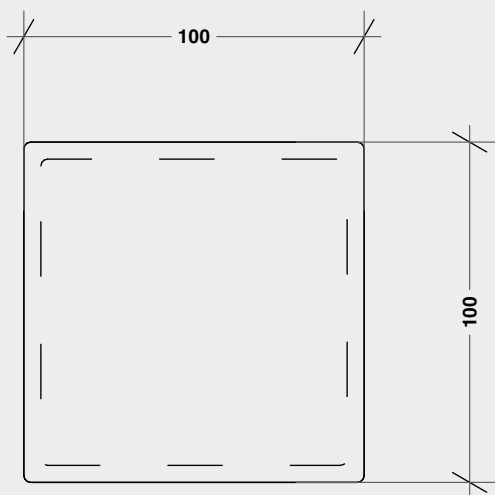

Infinito
DESIGN

FOODBOX 1010

FOODBOX 1010

Infinito
DESIGN

Design

Cristina Zanni

Materiale

Krion K-Life Solid Surface

Dimensioni

cm 10x10x9,5

Caratteristiche tecniche Krion K-Life Solid Surface

Conserva la temperatura del cibo

Non poroso e antibatterico

Bianco intenso – colore stabile

Ecologico – 100% riciclabile

Facile da pulire