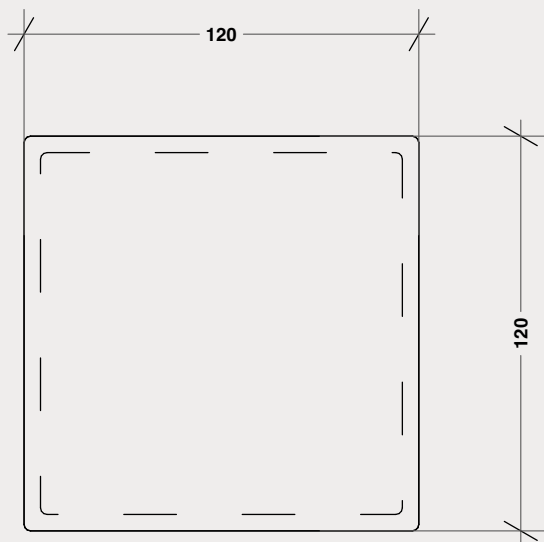

FOODBOX 1212

Infinito
DESIGN

Design

Cristina Zanni

Materiale

Krion K-Life Solid Surface

Dimensioni

cm 12x12x6

Caratteristiche tecniche Krion K-Life Solid Surface

Conserva la temperatura del cibo

Non poroso e antibatterico

Bianco intenso – colore stabile

Ecologico – 100% riciclabile

Facile da pulire

Personalizzabile

Manutenzione Krion K-Life Solid Surface

Lavabile in lavastoviglie.

Per lo sporco più resistente e per i graffi è sufficiente passare sul piatto con una spugna da cucina umida e leggermente abrasiva.