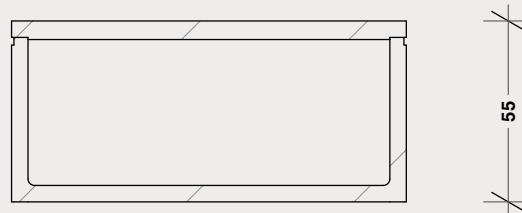

FOODBOX 1212

Infinito
DESIGN

Design

Cristina Zanni

Materiale

Krion K-Life Solid Surface

Dimensioni

cm 12x12x6

Caratteristiche tecniche Krion K-Life Solid Surface

Conserva la temperatura del cibo

Non poroso e antibatterico

Bianco intenso – colore stabile

Ecologico – 100% riciclabile

Facile da pulire

Personalizzabile

Manutenzione Krion K-Life Solid Surface

Lavabile in lavastoviglie.

Per lo sporco più resistente e per i graffi è sufficiente passare sul piatto con una spugna da cucina umida e leggermente abrasiva.