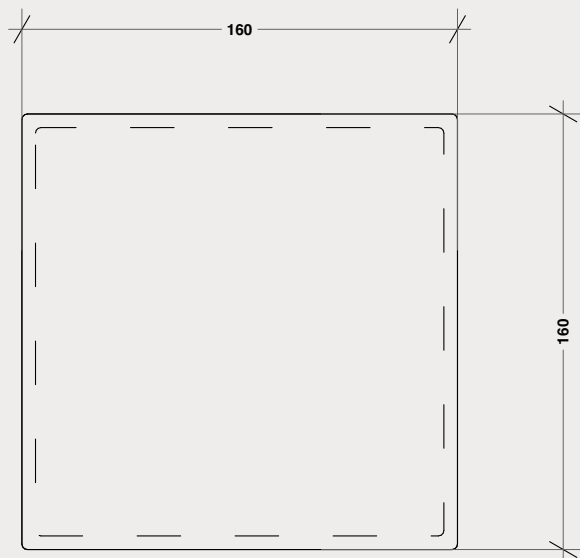

FOODBOX 1616

Infinito
DESIGN

Design

Cristina Zanni

Materiale

Krion K-Life Solid Surface

Dimensioni

cm 16x16x7

Caratteristiche tecniche Krion K-Life Solid Surface

Conserva la temperatura del cibo

Non poroso e antibatterico

Bianco intenso – colore stabile

Ecologico – 100% riciclabile

Facile da pulire

Personalizzabile

Manutenzione Krion K-Life Solid Surface

Lavabile in lavastoviglie.

Per lo sporco più resistente e per i graffi è sufficiente passare sul piatto con una spugna da cucina umida e leggermente abrasiva.