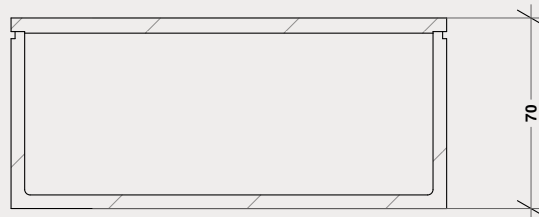

FOODBOX 1616

Infinito
DESIGN

Design

Cristina Zanni

Materiale

Krion K-Life Solid Surface

Dimensioni

cm 16x16x7

Caratteristiche tecniche Krion K-Life Solid Surface

Conserva la temperatura del cibo

Non poroso e antibatterico

Bianco intenso – colore stabile

Ecologico – 100% riciclabile

Facile da pulire

Personalizzabile

Manutenzione Krion K-Life Solid Surface

Lavabile in lavastoviglie.

Per lo sporco più resistente e per i graffi è sufficiente passare sul piatto con una spugna da cucina umida e leggermente abrasiva.