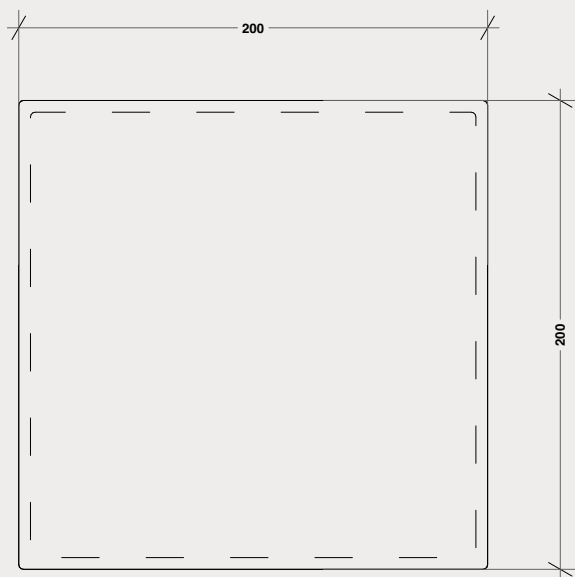

FOODBOX 2020

Infinito
DESIGN

Design

Cristina Zanni

Materiale

Krion K-Life Solid Surface

Dimensioni

cm 20x20x6

Caratteristiche tecniche Krion K-Life Solid Surface

Conserva la temperatura del cibo

Non poroso e antibatterico

Bianco intenso – colore stabile

Ecologico – 100% riciclabile

Facile da pulire

Personalizzabile

Manutenzione Krion K-Life Solid Surface

Lavabile in lavastoviglie.

Per lo sporco più resistente e per i graffi è sufficiente passare sul piatto con una spugna da cucina umida e leggermente abrasiva.