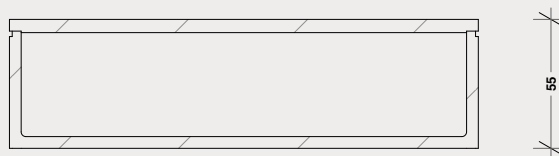

FOODBOX 2020

Infinito
DESIGN

Design

Cristina Zanni

Materiale

Krion K-Life Solid Surface

Dimensioni

cm 20x20x6

Caratteristiche tecniche Krion K-Life Solid Surface

Conserva la temperatura del cibo

Non poroso e antibatterico

Bianco intenso – colore stabile

Ecologico – 100% riciclabile

Facile da pulire

Personalizzabile

Manutenzione Krion K-Life Solid Surface

Lavabile in lavastoviglie.

Per lo sporco più resistente e per i graffi è sufficiente passare sul piatto con una spugna da cucina umida e leggermente abrasiva.