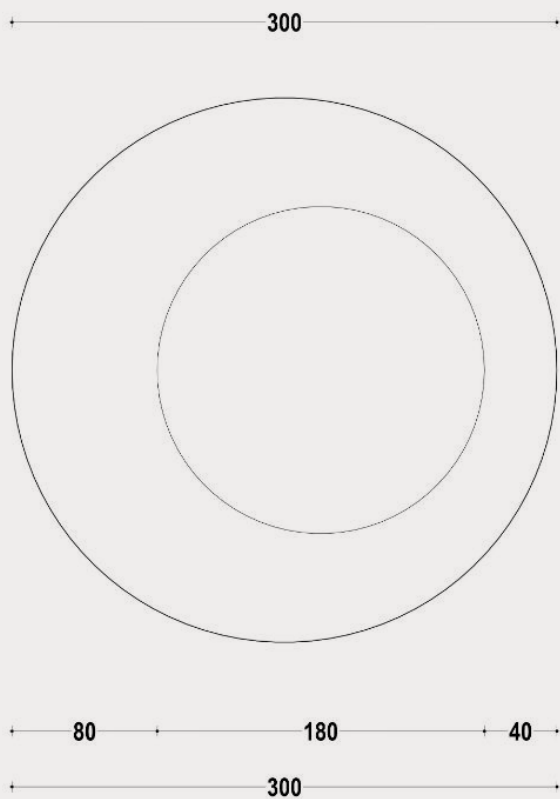

LOONA CALANTE

Infinito
DESIGN

Design

Cristina Zanni

Materiale

Krion K-Life Solid Surface

Dimensioni

Diametro esterno cm 30

Caratteristiche tecniche Krion K-Life Solid Surface

Conserva la temperatura del cibo

Non poroso e antibatterico

Bianco intenso – colore stabile

Ecologico – 100% riciclabile

Facile da pulire

Personalizzabile

Manutenzione Krion K-Life Solid Surface

Lavabile in lavastoviglie.

Per lo sporco più resistente e per i graffi è sufficiente passare sul piatto con una spugna da cucina umida e leggermente abrasiva.