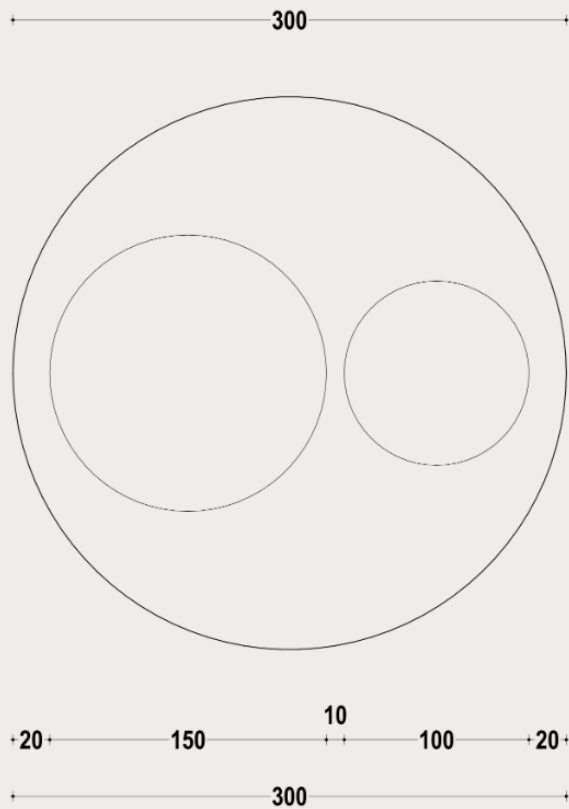

LOONA ECLISSI

Infinito
DESIGN

Design

Cristina Zanni

Materiale

Krion K-Life Solid Surface

Dimensioni

Diametro esterno cm 30

Caratteristiche tecniche Krion K-Life Solid Surface

Conserva la temperatura del cibo

Non poroso e antibatterico

Bianco intenso – colore stabile

Ecologico – 100% riciclabile

Facile da pulire

Personalizzabile

Manutenzione Krion K-Life Solid Surface

Lavabile in lavastoviglie.

Per lo sporco più resistente e per i graffi è sufficiente passare sul piatto con una spugna da cucina umida e leggermente abrasiva.