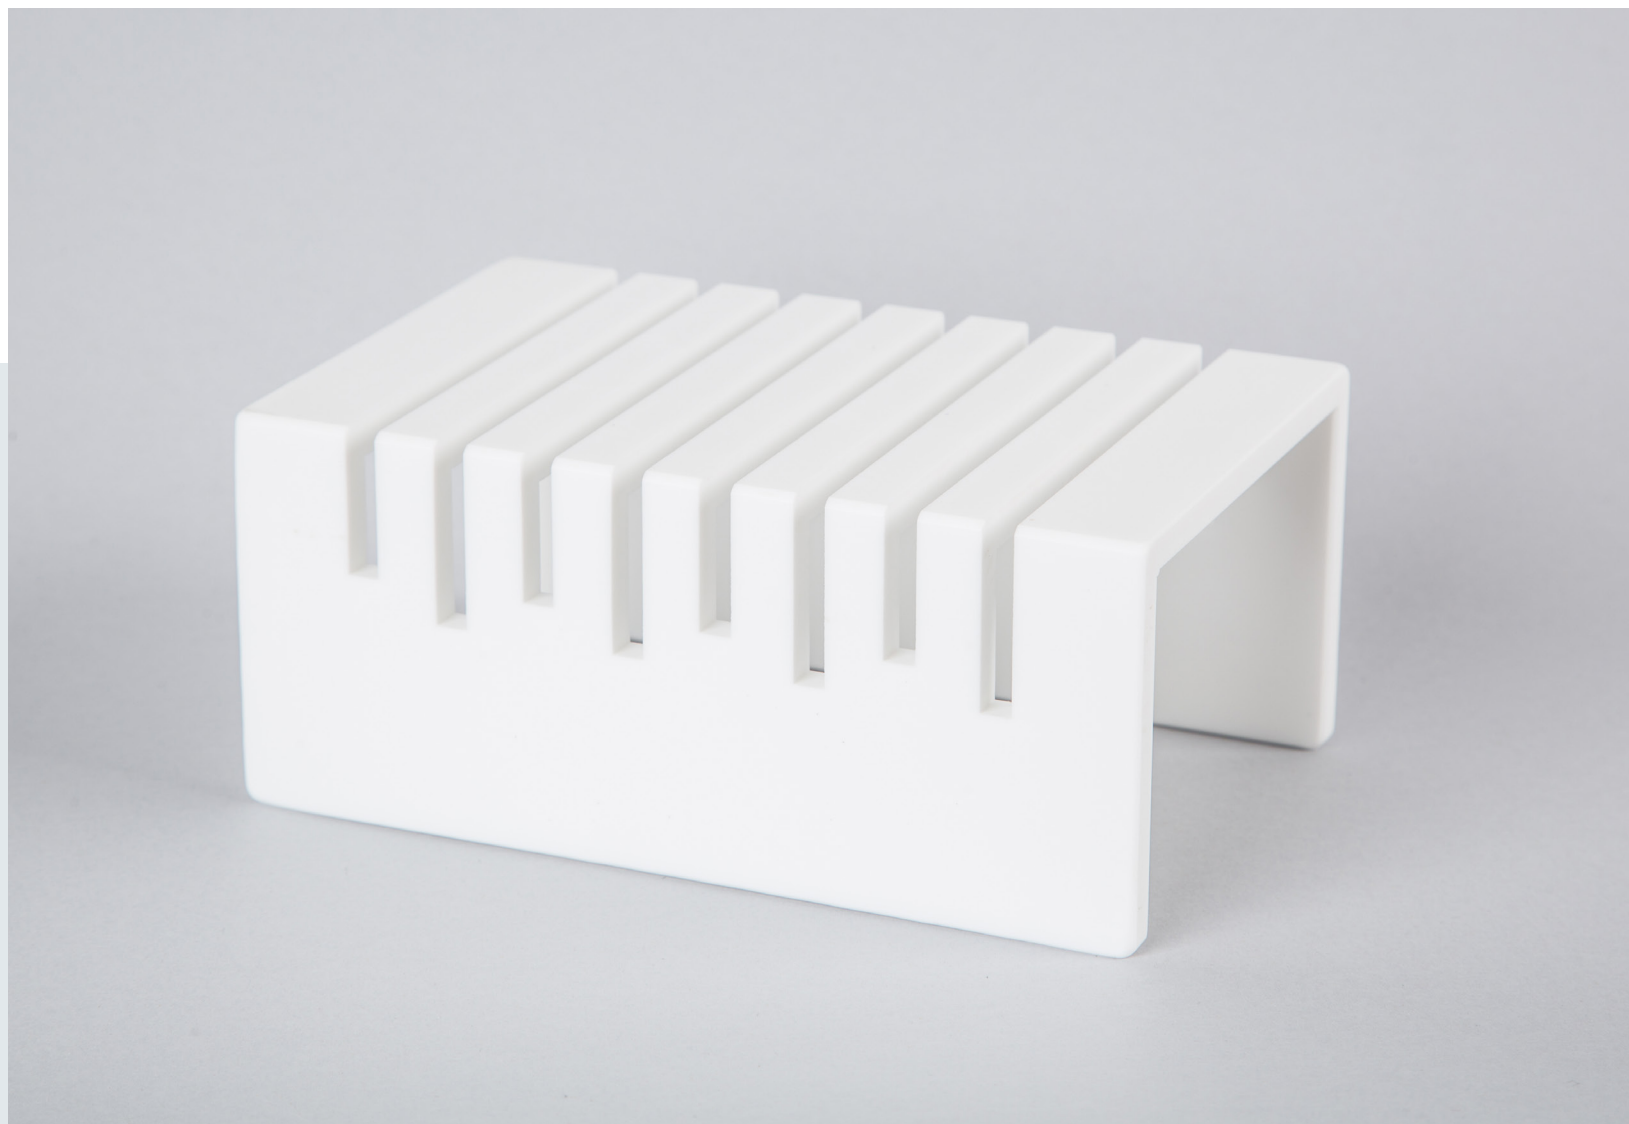

Infinito
DESIGN

ORIGINIS_01 PORTASFOGLIE

ORIGINIS_01 PORTASFOGLIE

Infinito
DESIGN

Design

Franco Driusso

Materiale

Krion K-Life Solid Surface

Dimensioni

cm 15x9x7

Caratteristiche tecniche Krion K-Life Solid Surface

Conserva la temperatura del cibo

Non poroso e antibatterico

Bianco intenso – colore stabile

Ecologico – 100% riciclabile

Facile da pulire

Personalizzabile

Manutenzione Krion K-Life Solid Surface

Lavabile in lavastoviglie.

Per lo sporco più resistente e per i graffi è sufficiente passare sul piatto con una spugna da cucina umida e leggermente abrasiva.