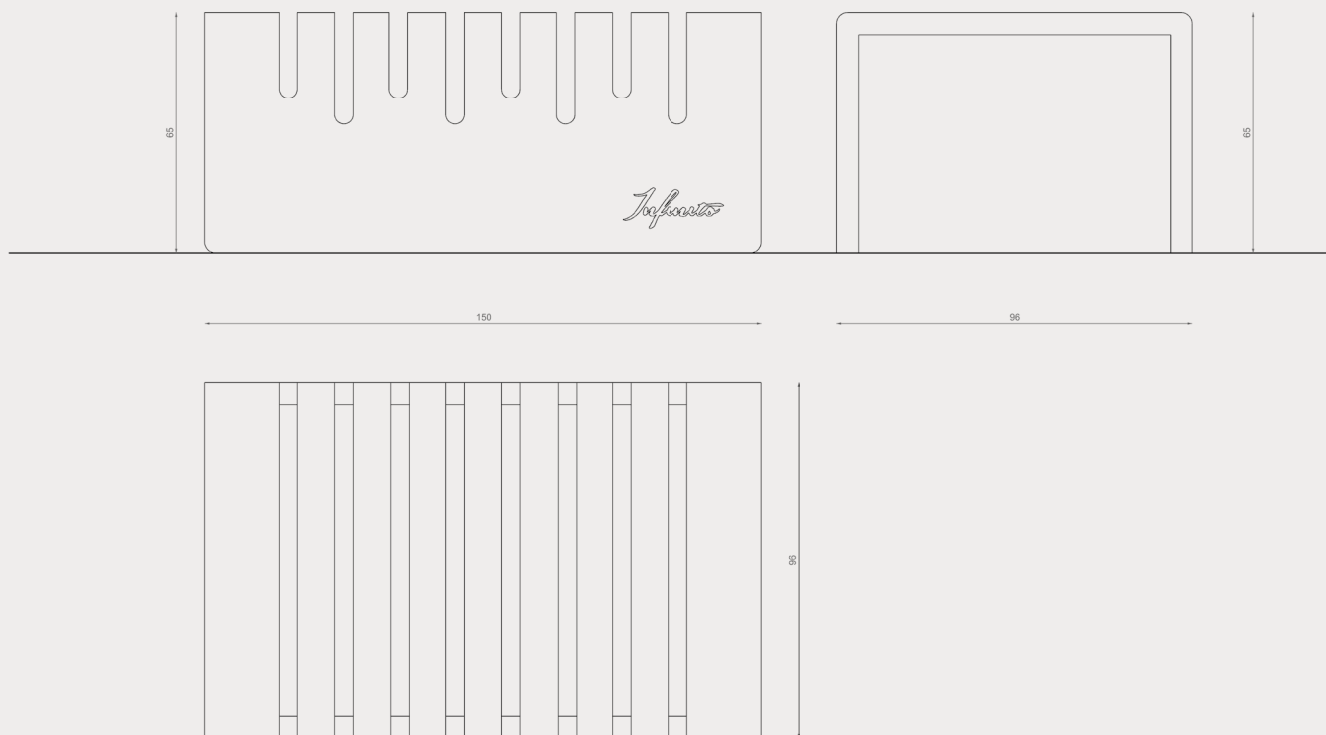

Infinito
DESIGN

ORIGINIS_01 PORTASFOGLIE

ORIGINIS_01 PORTASFOGLIE

Infinito
DESIGN

Design

Franco Driusso

Materiale

Krion K-Life Solid Surface

Dimensioni

cm 15x9x7

Caratteristiche tecniche Krion K-Life Solid Surface

Conserva la temperatura del cibo

Non poroso e antibatterico

Bianco intenso – colore stabile

Ecologico – 100% riciclabile

Facile da pulire