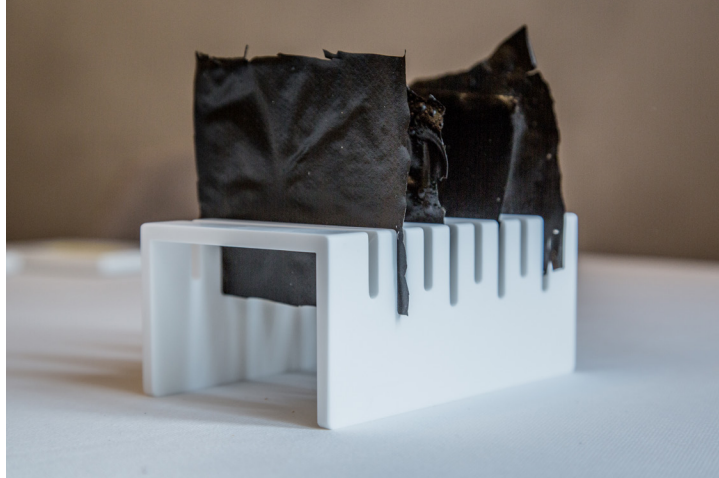

Infinito
DESIGN

ORIGINIS_01 PORTASFOGLIE

ORIGINIS_01 PORTASFOGLIE

Infinito
DESIGN

Design

Franco Driusso

Materiale

Krion K-Life Solid Surface

Dimensioni

cm 15x9x7

Caratteristiche tecniche Krion K-Life Solid Surface

Conserva la temperatura del cibo

Non poroso e antibatterico

Bianco intenso – colore stabile

Ecologico – 100% riciclabile

Facile da pulire

Personalizzabile

Manutenzione Krion K-Life Solid Surface

Lavabile in lavastoviglie.

Per lo sporco più resistente e per i graffi è sufficiente passare sul piatto con una spugna da cucina umida e leggermente abrasiva.