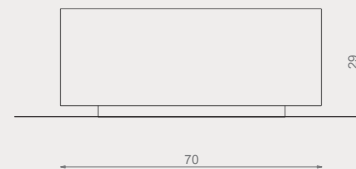

Infinito
DESIGN

ORIGINIS_02 PORTAGRISINI

Design

Franco Driusso

Materiale

Krion K-Life Solid Surface

Dimensioni

cm 32x7,5x3