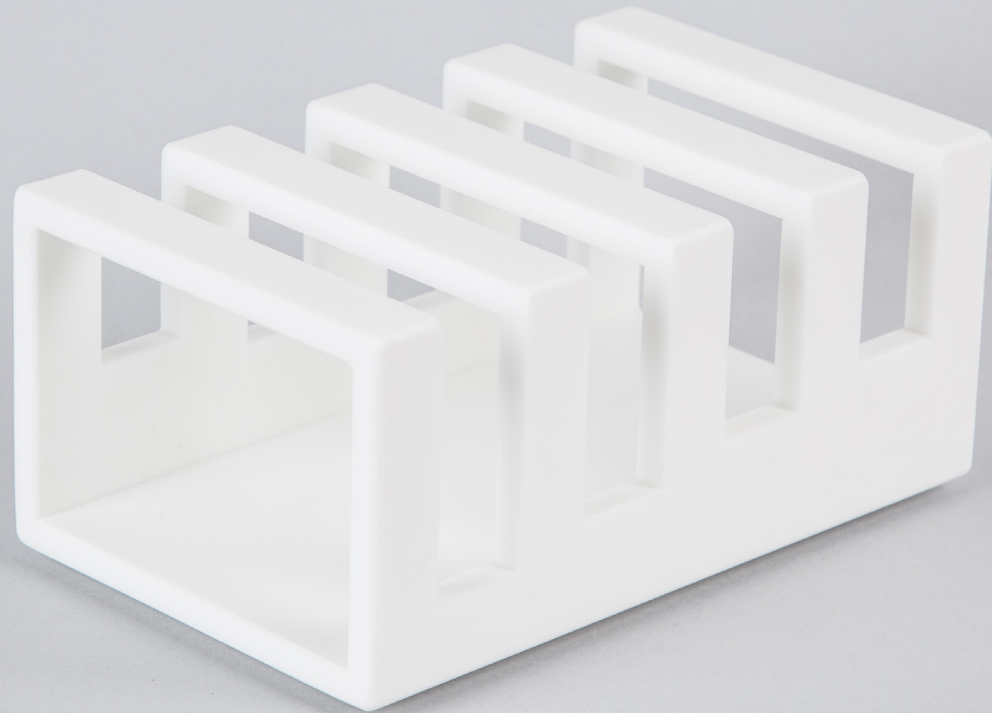

Infinito
DESIGN

ORIGINIS_04 PORTAFETTE

ORIGINIS_04 PORTAFETTE

Infinito
DESIGN

Design

Franco Driusso

Materiale

Krion K-Life Solid Surface

Dimensioni

cm 15x9x7

Caratteristiche tecniche Krion K-Life Solid Surface

Conserva la temperatura del cibo

Non poroso e antibatterico

Bianco intenso – colore stabile

Ecologico – 100% riciclabile

Facile da pulire

Personalizzabile

Manutenzione Krion K-Life Solid Surface

Lavabile in lavastoviglie.

Per lo sporco più resistente e per i graffi è sufficiente passare sul piatto con una spugna da cucina umida e leggermente abrasiva.