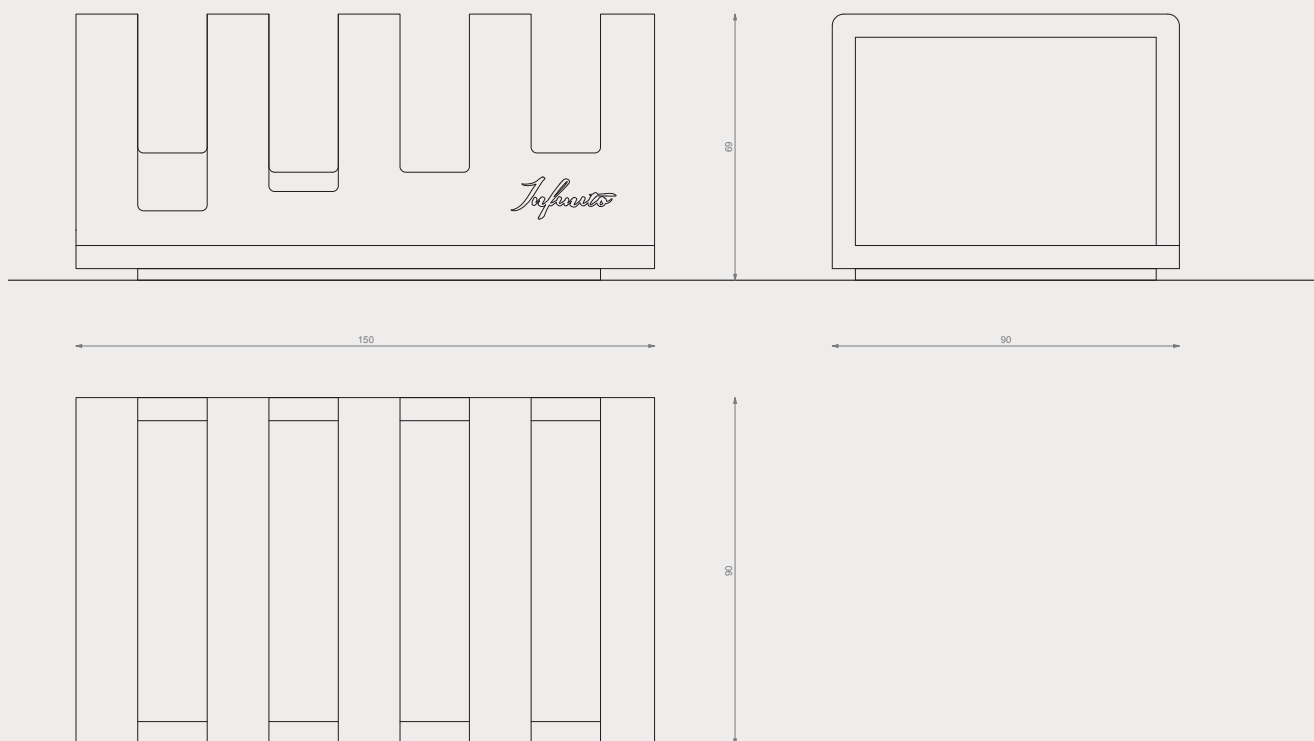

Infinito
DESIGN

ORIGINIS_04 PORTAFETTE

ORIGINIS_04 PORTAFETTE

Infinito
DESIGN

Design

Franco Driusso

Materiale

Krion K-Life Solid Surface

Dimensioni

cm 15x9x7

Caratteristiche tecniche Krion K-Life Solid Surface

Conserva la temperatura del cibo

Non poroso e antibatterico

Bianco intenso – colore stabile

Ecologico – 100% riciclabile

Facile da pulire