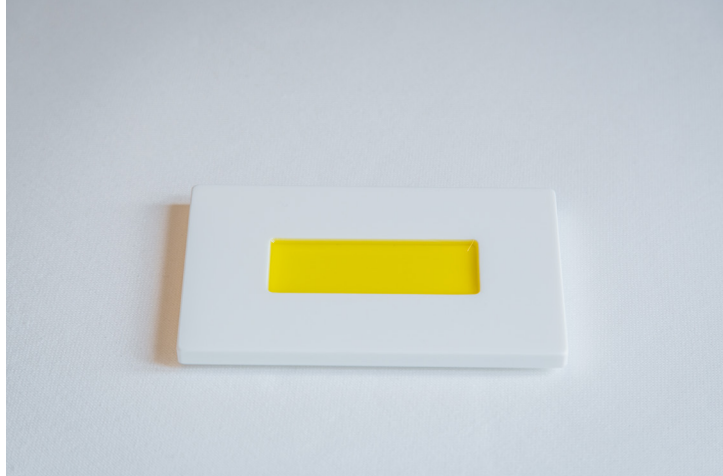

Infinito
DESIGN

ORIGINIS_05 PORTAOLIO

ORIGINIS_05 PORTAOLIO

Infinito
DESIGN

Design

Franco Driusso

Materiale

Krion K-Life Solid Surface

Dimensioni

cm 15x9x1

Caratteristiche tecniche Krion K-Life Solid Surface

Conserva la temperatura del cibo

Non poroso e antibatterico

Bianco intenso – colore stabile

Ecologico – 100% riciclabile

Facile da pulire

Personalizzabile

Manutenzione Krion K-Life Solid Surface

Lavabile in lavastoviglie.

Per lo sporco più resistente e per i graffi è sufficiente passare sul piatto con una spugna da cucina umida e leggermente abrasiva.