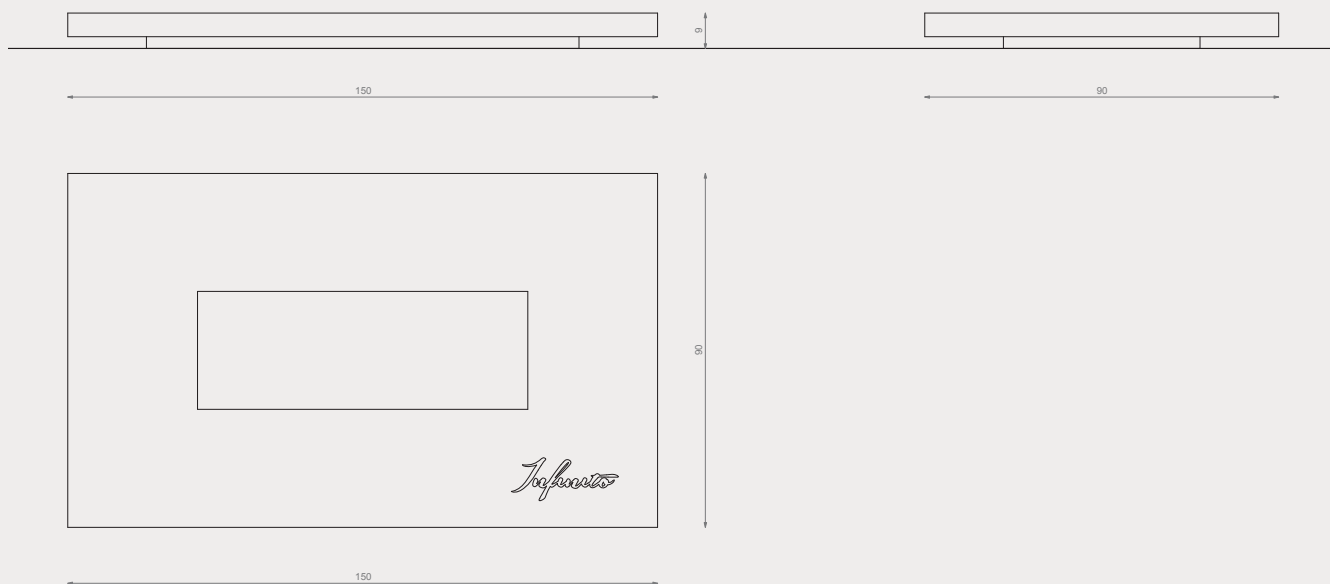

ORIGINIS_05 PORTAOLIO

Infinito
DESIGN

Design

Franco Driusso

Materiale

Krion K-Life Solid Surface

Dimensioni

cm 15x9x1

Caratteristiche tecniche Krion K-Life Solid Surface

Conserva la temperatura del cibo

Non poroso e antibatterico

Bianco intenso – colore stabile

Ecologico – 100% riciclabile

Facile da pulire

Personalizzabile

Manutenzione Krion K-Life Solid Surface

Lavabile in lavastoviglie.

Per lo sporco più resistente e per i graffi è sufficiente passare sul piatto con una spugna da cucina umida e leggermente abrasiva.