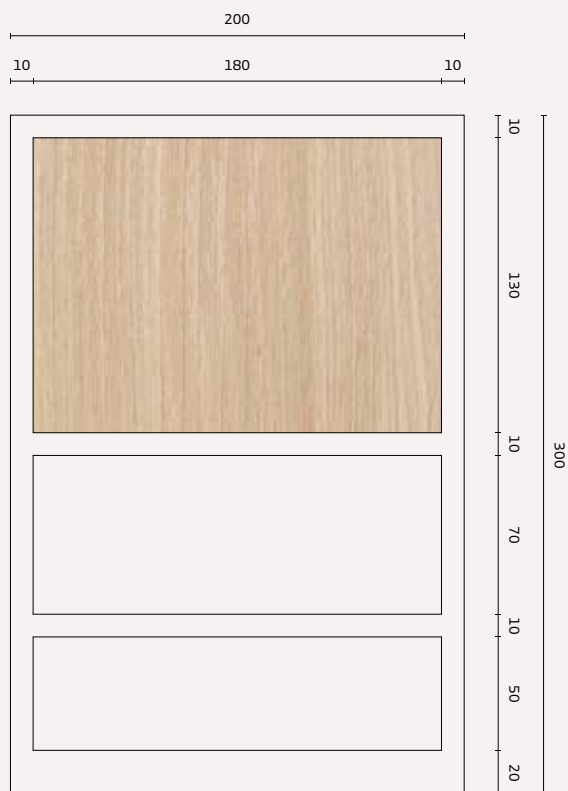

Infinito
DESIGN

QUADRILATERO 3020

QUADRILATERO 3020

Infinito
DESIGN

Design

Infinito Design

Materiale

Krion K-Life Solid Surface
Inserito in legno massello

Dimensioni

Esterne cm 30x20
Legno cm 13x18

Caratteristiche tecniche Krion K-Life Solid Surface

Conserva la temperatura del cibo
Non poroso e antibatterico
Bianco intenso – colore stabile
Ecologico – 100% riciclabile
Facile da pulire
Personalizzabile