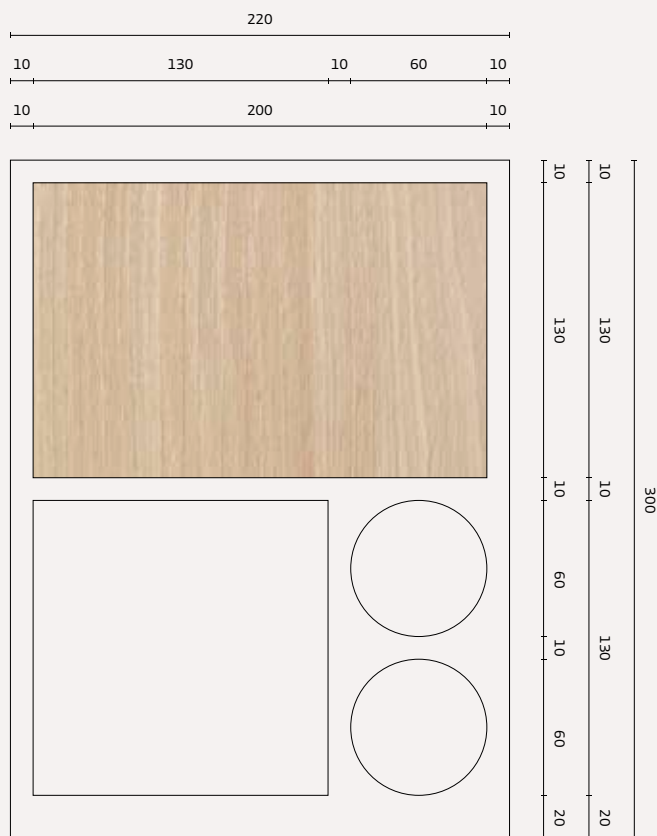

Infinito
DESIGN

QUADRILATERO 3022

QUADRILATERO 3022

Infinito
DESIGN

Design

Infinito Design

Materiale

Krion K-Life Solid Surface
Inserto in legno massello

Dimensioni

Esterne cm 30x22
Legno cm 13x20

Accessori

Ciotole di vetro

Caratteristiche tecniche Krion K-Life Solid Surface

Conserva la temperatura del cibo
Non poroso e antibatterico
Bianco intenso – colore stabile
Ecologico – 100% riciclabile
Facile da pulire
Personalizzabile