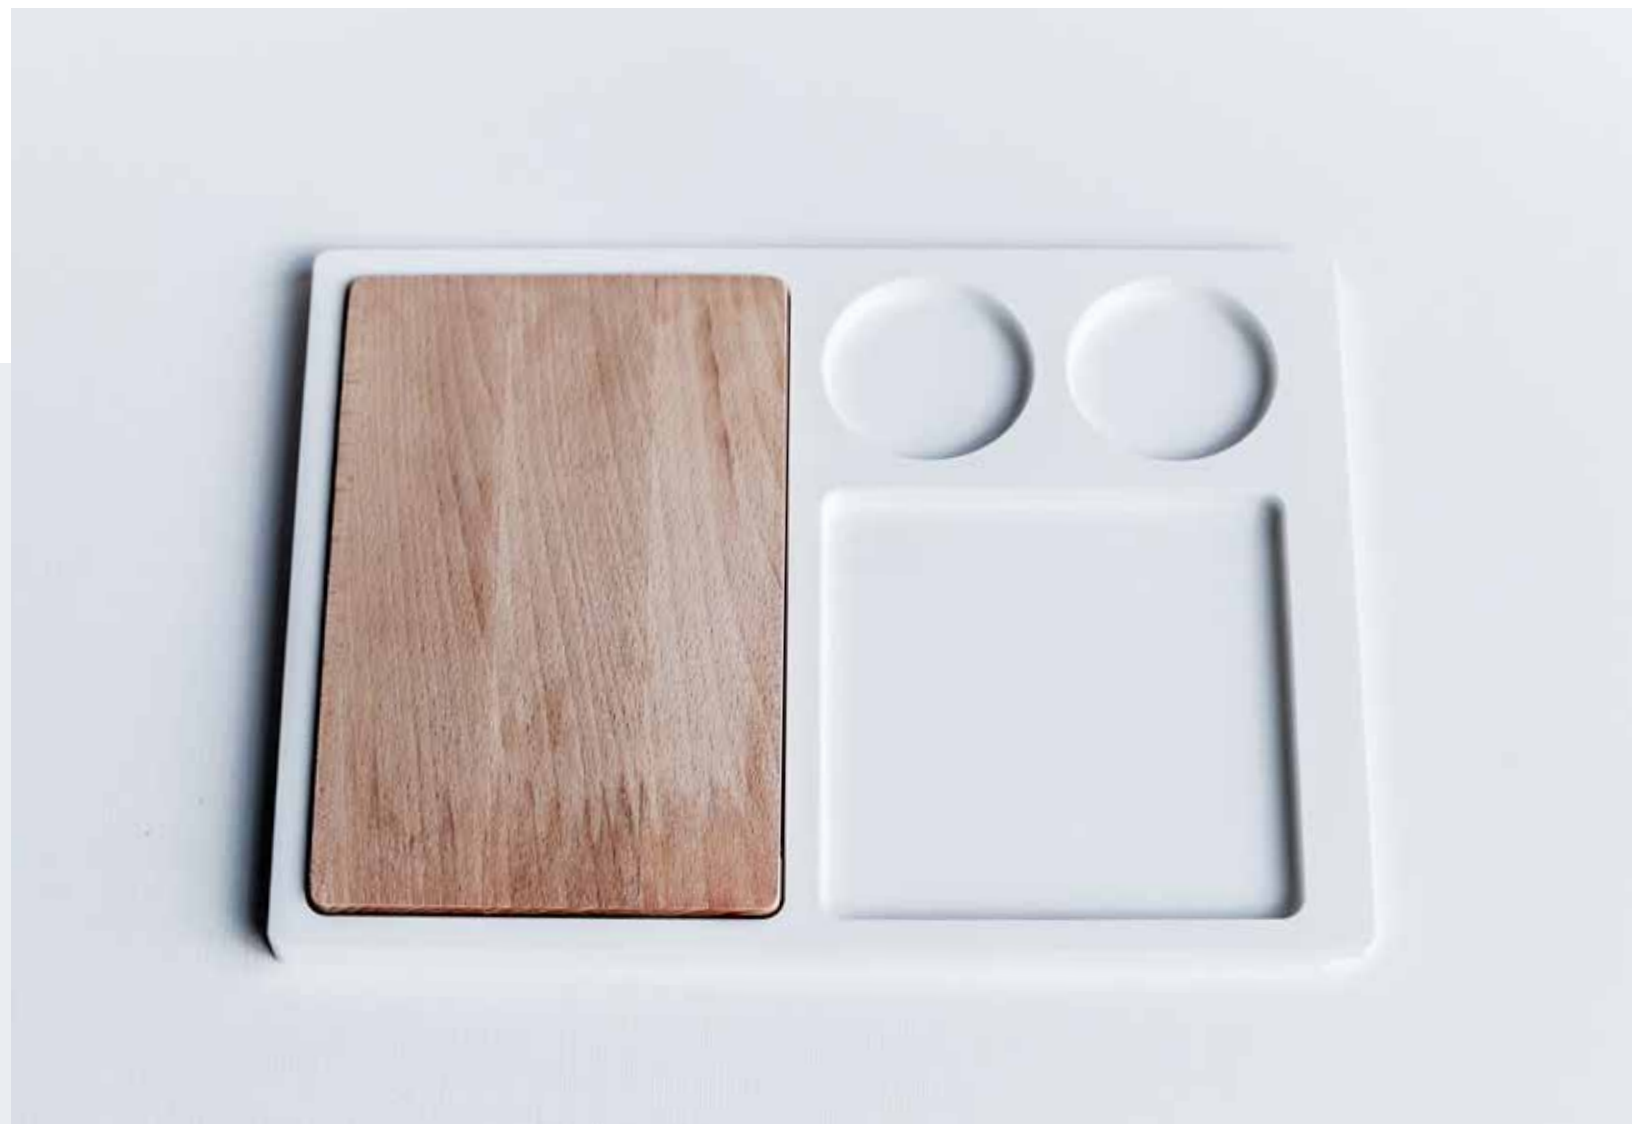

Infinito
DESIGN

QUADRILATERO 3022

QUADRILATERO 3022

Infinito
DESIGN

Design

Infinito Design

Materiale

Krion K-Life Solid Surface
Inserto in legno massello

Dimensioni

Esterne cm 30x22
Legno cm 13x20

Accessori

Ciotole di vetro

Caratteristiche tecniche Krion K-Life Solid Surface

Conserva la temperatura del cibo
Non poroso e antibatterico
Bianco intenso – colore stabile
Ecologico – 100% riciclabile
Facile da pulire
Personalizzabile

Manutenzione Krion K-Life Solid Surface

Lavabile in lavastoviglie.
Per lo sporco più resistente e per i graffi è sufficiente passare sul piatto con una spugna da cucina umida e leggermente abrasiva.

Manutenzione Legno