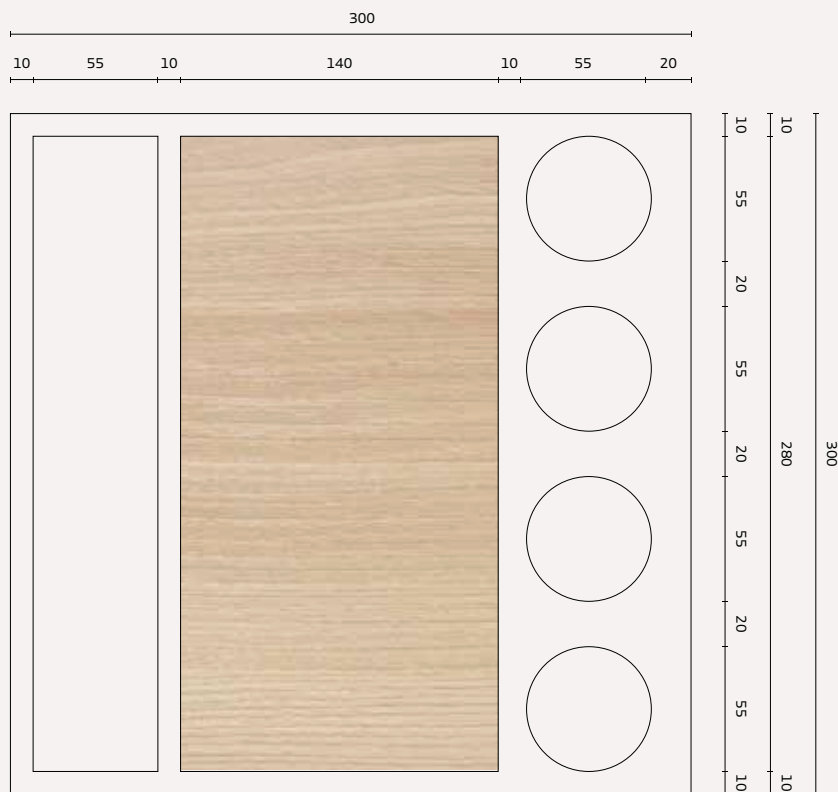

Infinito
DESIGN

QUADRILATERO 3030

QUADRILATERO 3030

Infinito
DESIGN

Design

Infinito Design

Materiale

Krion K-Life Solid Surface
Inserto in legno massello

Dimensioni

Esterne cm 30x30
Legno cm 28x14

Accessori

Ciotole di vetro

Caratteristiche tecniche Krion K-Life Solid Surface

Conserva la temperatura del cibo
Non poroso e antibatterico
Bianco intenso – colore stabile
Ecologico – 100% riciclabile
Facile da pulire
Personalizzabile